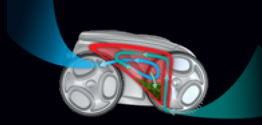

Polaris® W LINE W655

**NAVIGATION
INTELLIGENTE
ADAPTÉE À VOTRE
PISCINE**

**PUISSANCE
CYCLONIQUE
LONGUE DURÉE**

**AIDE À LA SORTIE
D'EAU ET ACCÈS
FACILE AU FILTRE**

**PILOTAGE INTUITIF
WIFI AVEC
IAQUALINK™**